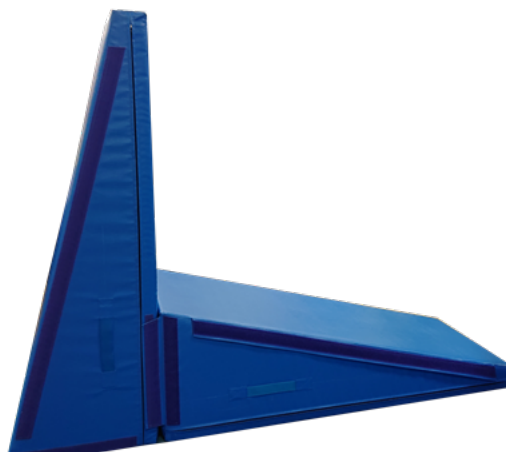

Set klínů

Tento cvičební prvek slouží např. i k posilování břišních partií. Taky lze použít jako překážku nebo jen na relax. Jádrem je z vysoce kvalitního molitanu s vyšší hustotou RG 25/50kg/m³. Potah může být z belgické koženky nebo z plachtoviny (bez ftalátů). Obojí materiál nabízíme v různých barvách. Set se skládá ze dvou dílů, které k sobě můžeme libovolně přiložit a spojit pomocí suchých zipů, které jsou součástí výrobků. Klíny jsou tak variabilní a fantazii se meze nekladou.

Číslo produktu	Velikost	Váha	Barva	Cena	Cena s dph
G1-1506060-KLset	150x60x60 cm x 2	10 kg x 2		12 752,00 Kč	15 429,92 Kč

KONTAKT

DIONY SPORTS INTERNATIONAL, S.R.O.
REVOLUČNÍ 1596
739 11 FRÝDLANT NAD OSTRAVICÍ