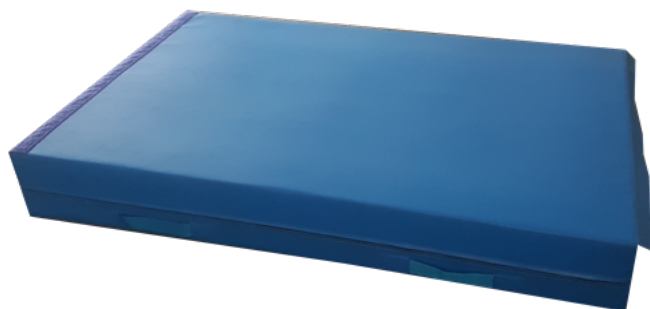

Potahy na run up 200x100x33cm

Potahy na run up, který se používá jako rozběhová část pro tumbletrack. Skladem 5 kusů, v případě zájmu je možno naplnit i vnitřním materiálem a poslat jako celý run up block. Barva tmavě modrá. Fotografie má informativní charakter. Jedná se jen o potahy!